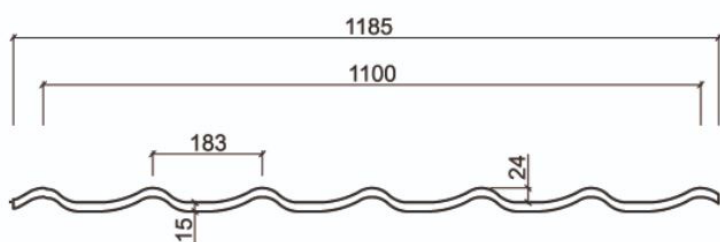

20 Jaar **Garantie**

Technische informatie:

Profielhoogte:	39mm
Staaldikte:	0,50mm
Panlengte:	350mm
Werkende breedte:	1100mm
Totale breedte:	1180mm
Minimale lengte:	850mm
Maximale lengte:	8000mm
Minimale dakhelling:	9°
Zinkmassa:	275 g/m ²

Lage pro ilering

Een dakpanplaat met een klassieke uitstraling, maar dan betaalbaar en praktisch. Monterrey Basis heeft een royale panlengte van 350 mm en een ruime werkende breedte, waardoor het dak snel en efficiënt kan worden gelegd. Het lage asymmetrische profiel zorgt voor een rustige en verzorgde uitstraling. Ideaal voor kleinere daken en projecten waar eenvoud en degelijkheid samenkomen.